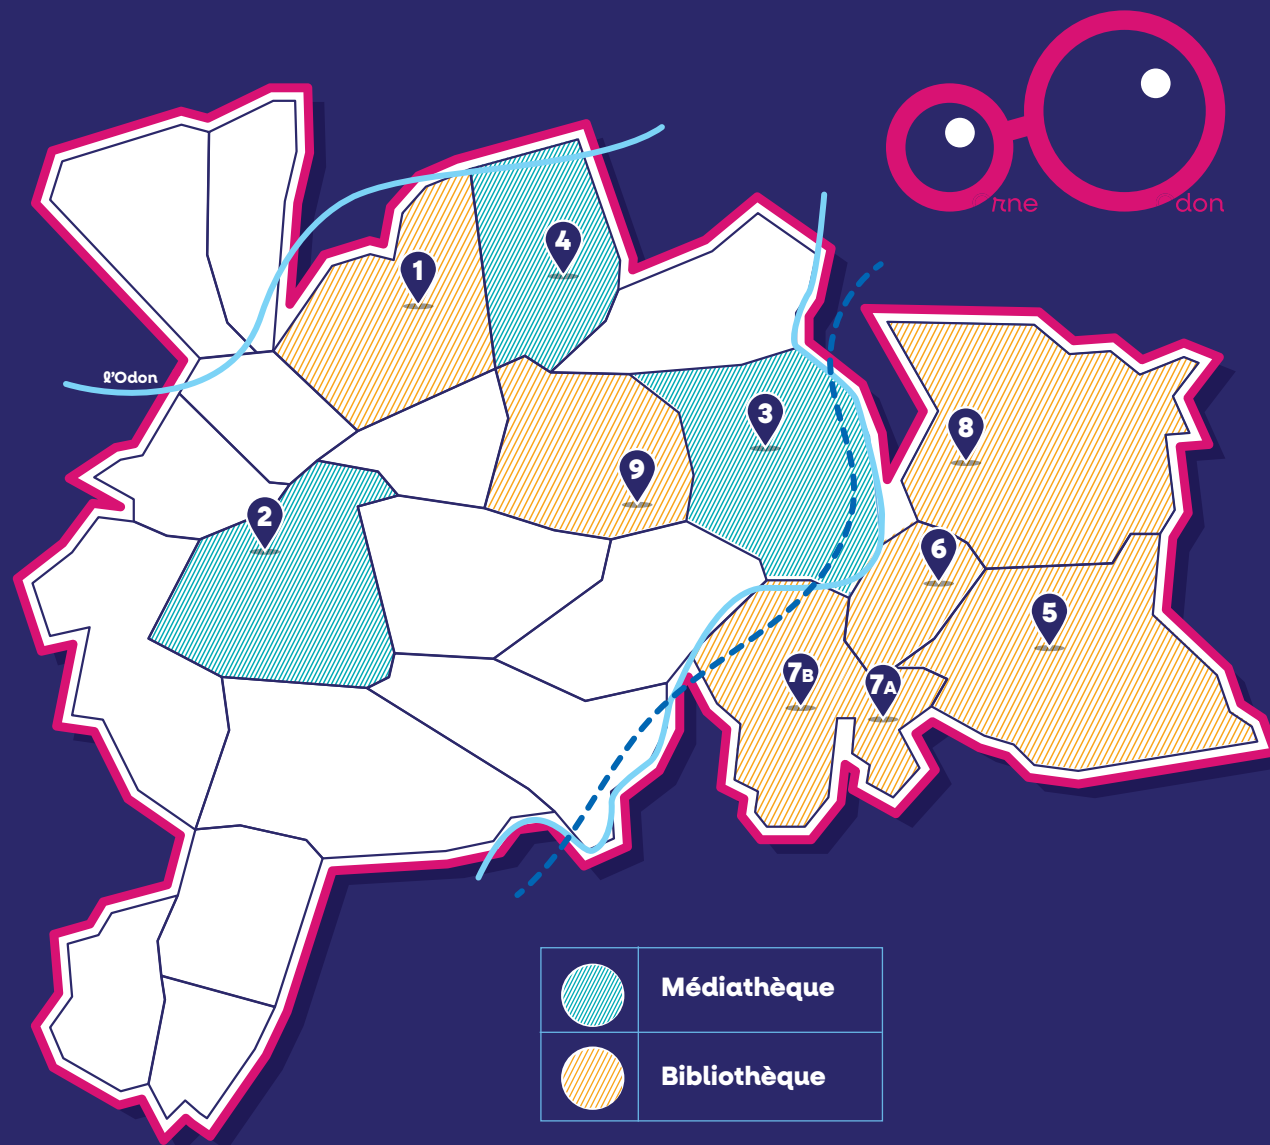

RÉSEAU DES BIBLIOTHÈQUES

de la Communauté de Communes Vallées de l'Orne et de l'Odon

Retrouvez toutes les informations sur www.vallees-orne-odon.fr > Culture > Réseau des bibliothèques

1. Bibliothèque de Baron-sur-Odon

4. Médiathèque de Fontaine-Étoupefour

- Mardi : 15h - 19h
- Mercredi : 9h30 - 12h30 / 15h - 19h
- Jeudi : 15h - 19h
- Vendredi : 9h30 - 12h30 / 15h - 19h
- Samedi : 9h30 - 12h30

Le 1^{er} dimanche de chaque mois d'octobre à mars, de 15h à 18h